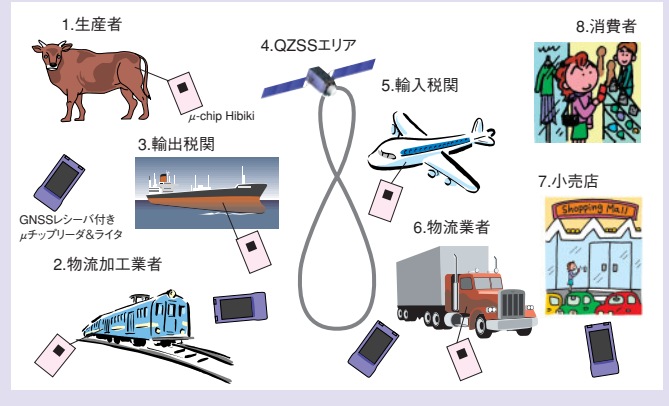

## ■ 特別賞「QZSSとμChip Hibikiを活用した食品/食材の安全支援システム」 千野孝一様

準天頂衛星とRFID (μChip) を用いて生産拠点から流通、消費者に至までの履歴及びトラッキングを管理できるようにして、食品/食材の安全確保を支援するシステム。

## ■ 特別賞「街のコンセルジュサービス」「国内ハイキング用GPS」 山本浩之様

人が家にとじこもりな昨今に。家の外へ情報を漏らすシステム。ひと呼んで《ご近所おしゃべりGPS》

ハイキングのお供として、山間などによる地形の不利を気にしない準天頂衛星からのGPS信号を活用し、ハイキング専用ハンディGPSを準天頂衛星とともに開発する。自分の位置を中心とした周囲の地図が同期するシステム。