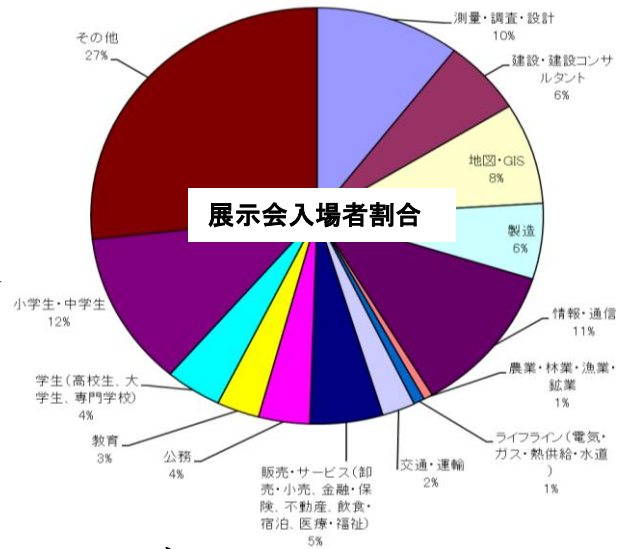

概要報告

主催 ; G空間 EXPO 実行委員会 (地理空間情報産学官連携協議会 G空間 EXPO WG)
 構成メンバー【産】21(団体) 【学】7 (学会/団体) 【官】10 関係省
 庁(内閣官房/内閣府/他)/8 独法 【オブザーバ】2

後援 : 神奈川県、横浜市、横浜市教育委員会

協力 : (社)日本ウォーキング協会、他

出展数 : 187(団体、機関、企業)

期間 : 2010年9月19日(日)～21日(火)

会場 : パシフィコ横浜

展示会入場者数 : 3日間合計 36,819人

シンポジウム数 : 3日間合計 36件

シンポジウム参加人数 : 3日間合計 3,723人

体験イベント : 延べ参加者数 3,221人

SPAC ブース

SPAC 第八回衛星測位と地理空間情報フォーラム